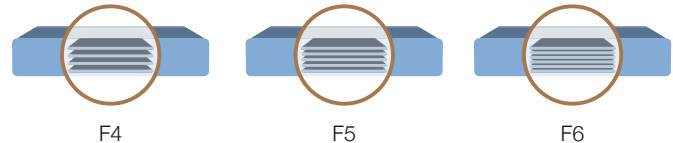

- Wählbare Polsterstoffe
- angepasste Beruhigungsstufen
- Individuelle Wassertechnik

DREAMBOX WATER
SPLITTBETTRAHMEN

DREAMBOX WATER
WASSERBETT

DREAMBOX WATER
NACHTTISCH TIPMATIC

WASSERBETTAUFBAU

Die DREAMBOX WATER ist aufgebaut wie ein klassisches Wasserbett. Sie bietet einen weichen Rahmen für den bequemen Ein- und Ausstieg aus dem Bett, einen Bettsockel in Wunschkhöhe und einem Rahmen mit Stoffen in verschiedenen Materialien.

Die Beruhigungsstufe des Wasserbettes stimmen wir natürlich perfekt auf Ihre Schlafbedürfnisse ab.

BERUHIGUNGSTUFEN

Über die Beruhigungsstufen des Wasserbettes wird die Schwingung des Wassers perfekt auf Ihre Schlafbedürfnisse eingestellt: Mehr oder weniger Nachschwingzeit erreicht man durch die Wahl einer geringeren bzw. stärkeren Beruhigungsstufe in der Wassermatratze.

QUERSCHNITT EINES WASSERBETTES

- 1** Schaumrahmen
- 2** Wasserkerne
- 3** Thermotrennwand
- 4** Sicherheitswanne
- 5** Sockel mit Gewichtsverteiler

AUFBAU EINES WASSERBETTES

- 1 Bezugsoberstoff
- 2 Wasserkerne und Dämpfung
- 3 Thermotrennwand
- 4 Sicherheitswanne
- 5 Wasserbettenheizung
- 6 Schaumstoffrahmen
- 7 Bezugsunterstoff
- 8 Bodenplatte
- 9 Sockel mit Gewichtsverteiler