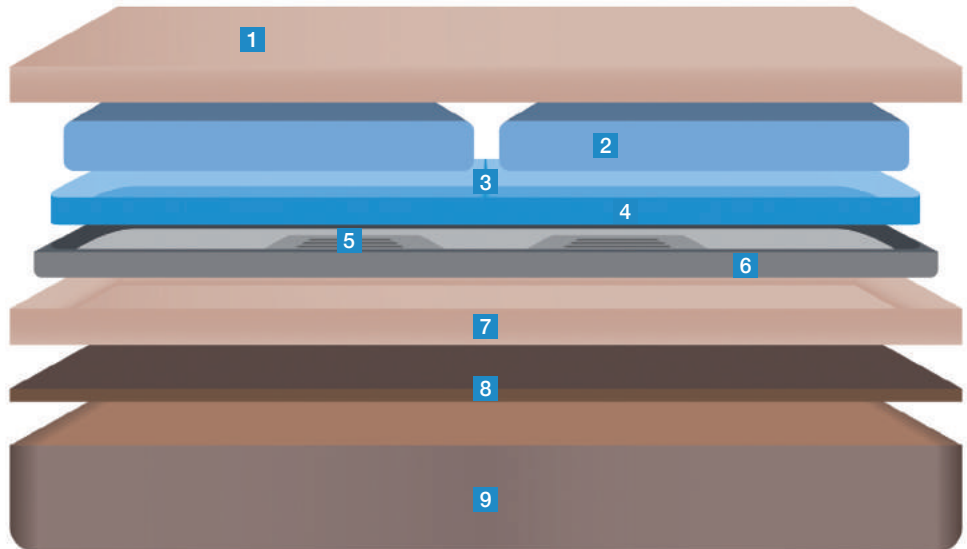

- Wählbare Polsterstoffe
- angepasste Beruhigungsstufen
- Individuelle Wassertechnik

DREAMBOX WATER
SPLITTBETTRAHMEN

DREAMBOX WATER
WASSERBETT

DREAMBOX WATER
NACHTTISCH TIPMATIC

WASSERBETTAUFBAU

Die DREAMBOX WATER ist aufgebaut wie ein klassisches Wasserbett. Sie bietet einen weichen Rahmen für den bequemen Ein- und Ausstieg aus dem Bett, einen Bettsockel in Wunschkhöhe und einem Rahmen mit Stoffen in verschiedenen Materialien.

Die Beruhigungsstufe des Wasserbettes stimmen wir natürlich perfekt auf Ihre Schlafbedürfnisse ab.

BERUHIGUNGSTUFEN

Über die Beruhigungsstufen des Wasserbettes wird die Schwingung des Wassers perfekt auf Ihre Schlafbedürfnisse eingestellt: Mehr oder weniger Nachschwingzeit erreicht man durch die Wahl einer geringeren bzw. stärkeren Beruhigungsstufe in der Wassermatratze.

QUERSCHNITT EINES WASSERBETTES

- 1** Schaumrahmen
- 2** Wasserkerne
- 3** Thermotrennwand
- 4** Sicherheitswanne
- 5** Sockel mit Gewichtsverteiler

AUFBAU EINES WASSERBETTES

- 1 Bezugsoberstoff
- 2 Wasserkerne und Dämpfung
- 3 Thermotrennwand
- 4 Sicherheitswanne
- 5 Wasserbettenheizung
- 6 Schaumstoffrahmen
- 7 Bezugsunterstoff
- 8 Bodenplatte
- 9 Sockel mit Gewichtsverteiler

DREAMBOX WATER

KOPFTEILE NACH IHREN WÜNSCHEN

HEADBORD ALPHA

HEADBORD BETA

HEADBORD GAMMA

HEADBORD DELTA

HEADBORD EPSILON

HEADBORD ZETA